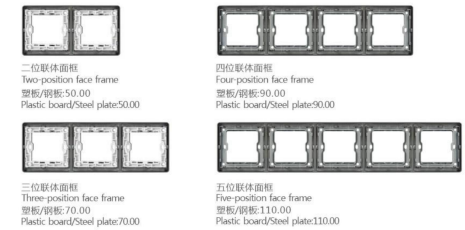

联体产品 / Conjoined products